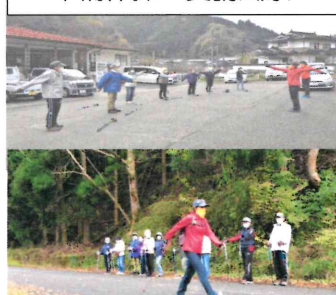

## 第10回 ことぶき杯

秋の運動会として継続している恒例のことぶき杯では、輪投げとナンバーストライクによる室内競技でからだを動かしたり、得点争いを行いました。参加者はコロナ禍でなまった体を動かし、温めながらコーヒータ임もあり和やかなひと時となりました。

## 秋季グラウンドゴルフ大会

西谷わくわく広場にて秋季グラウンドゴルフ大会を開催しました。綺麗に整地された芝生のもと黄金の银杏の木を眺めながらの大会には、二十数名の参加があり、日ごろの練習の成果を発揮して、ホールインワンを連続三回

ことぶき杯 和やかなコーヒータ임

出す名プレーヤーもありタイヤモンド賞を獲得し大変盛り上がりました。  
ノルディック

## ウォーキング

落葉の中、丹波上又ウォーカー倶楽部の余田幸美さんを講師に迎えて、ノルディックウォーキングのセミナーを開催しました。  
両腕を大きく振って歩くことでストレスの解消や血

準備体操 受講風景

正しい歩き方 受講風景

流改善になる歩き方を学ぶことができました。また、円柱の木切れを利用した簡単なルールで楽しいゲーム、モックルも教えていただきました。